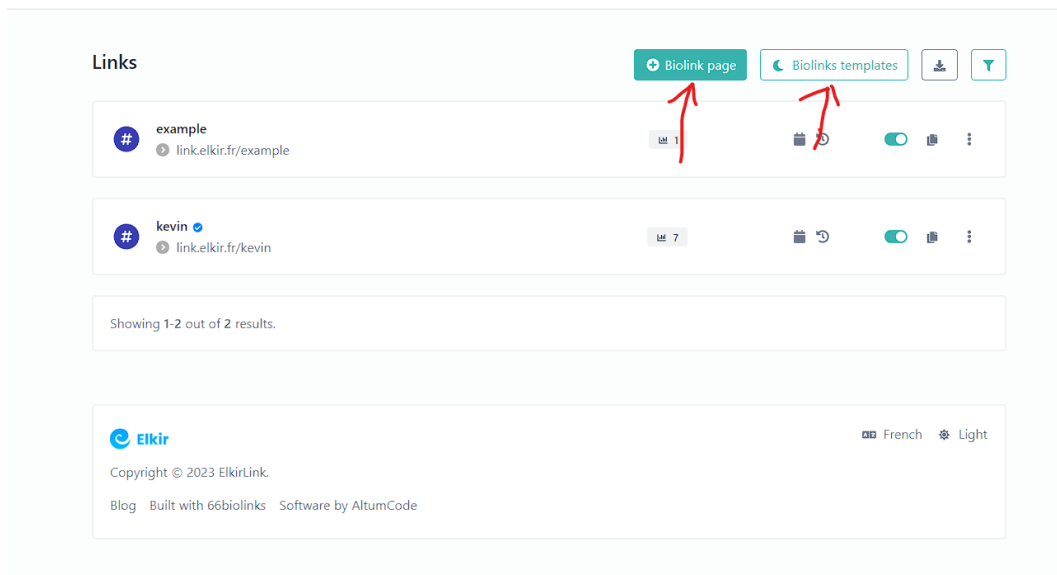

Ensuite cliquer sur “+ Biolink page” ou partir d’une template en cliquant sur le bouton “biolink templates”.